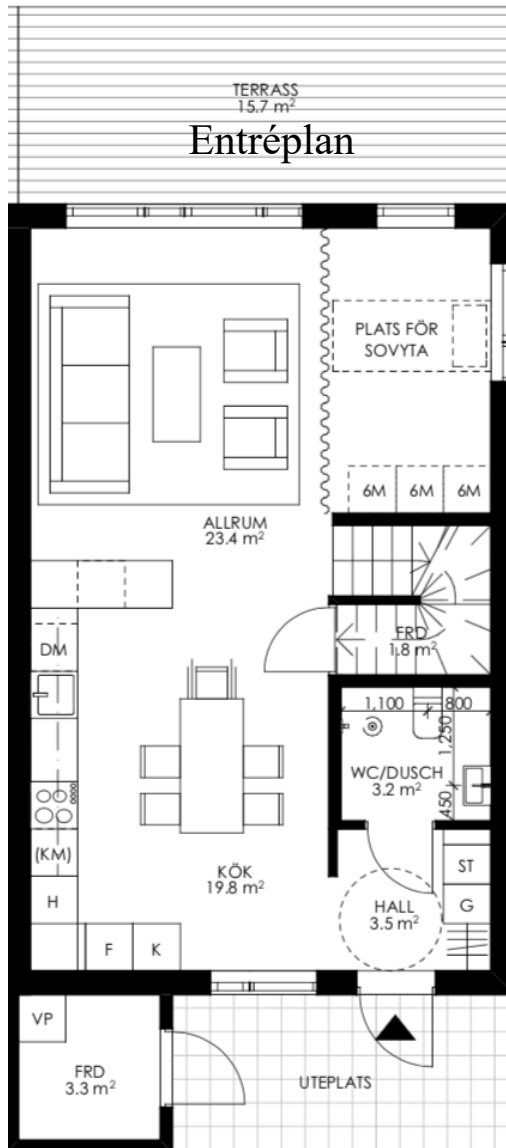

5/6 Rum & Kök

110 kvm

Entréplan

Övervåning

- T Teknikskåp
- TM Tvättmaskin
- TT Torktumlare

- ST Städsåp
- G Möjlig Garderob

- DM Diskmaskin
- F Frys
- K Kyl
- SK Skafferi