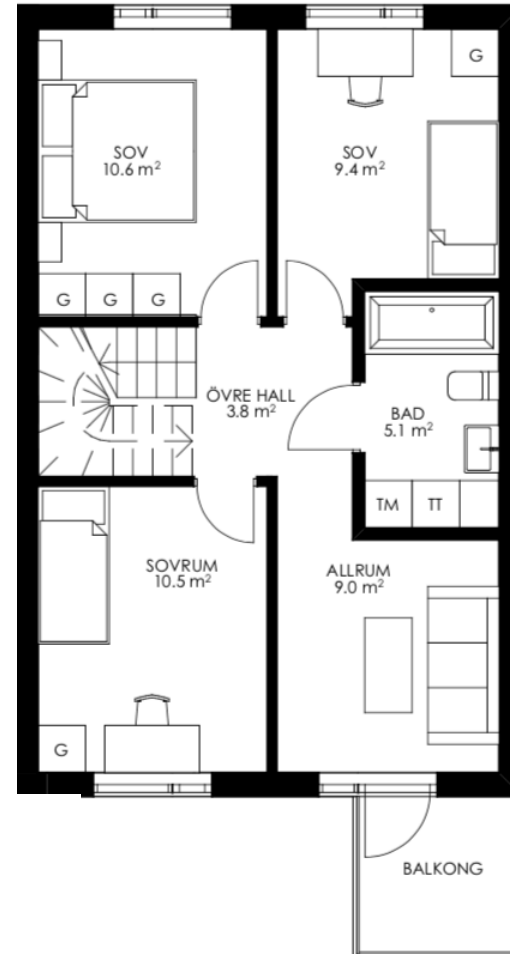

5/6 Rum & Kök

110 kvm

Entréplan

Övervåning

- T Teknikskåp
- TM Tvättmaskin
- TT Torktumlare

- ST Städsåp
- G Möjlig Garderob

- DM Diskmaskin
- F Frys
- K Kyl
- SK Skafferi