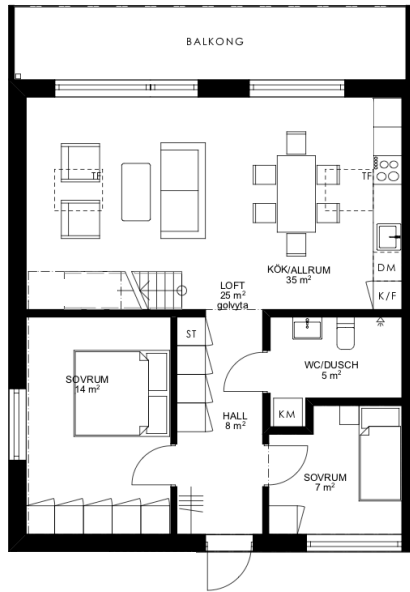

97 m²

ENTRÉVÅNING, 72 m²

- DM = DISKMASKIN
- F = FRYS
- FRD = FÖRRÅD
- ☐ = MÖJLIG GARDEROB
- G = MÖJLIG GARDEROB
- H = HÖGSKÅP
- K = KYL
- ST = STÄDSKÅP
- TM = TVÄTTMASKIN
- TT = TORKTUMLARE
- VP = VÄRMEPANNA

97 m²

ÖVERVÅNING 25 m²

HUS A

HUS B

HUS D