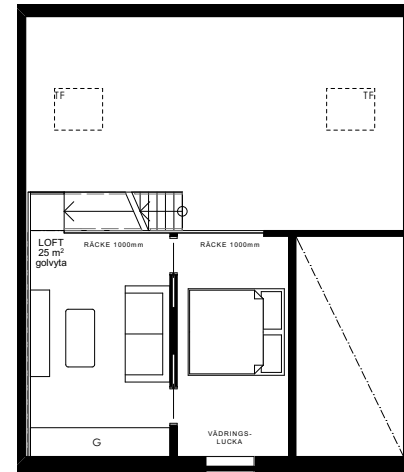

97 m²

ENTRÉVÅNING, 72 m²

- DM = DISKMASKIN
- F = FRYS
- FRD = FÖRRÅD
- ☐ = MÖJLIG GARDEROB
- G = MÖJLIG GARDEROB
- H = HÖGSKÅP
- K = KYL
- ST = STÄDSKÅP
- TM = TVÄTTMASKIN
- TT = TORKTUMLARE
- VP = VÄRMEPANNA

97 m²

ÖVERVÅNING 25 m²

HUS A

HUS B

HUS D