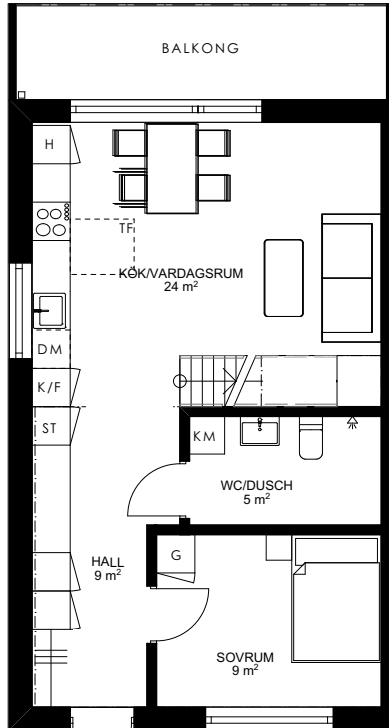

75 m²

ENTRÉVÅNING, 50 m²

75 m²

ÖVERVÅNING 25 m²

- DM = DISKMASKIN
- F = FRYS
- FRD = FÖRRÅD
- ☐ = MÖJLIG GARDEROB
- G = MÖJLIG GARDEROB
- H = HÖGSKÅP
- K = KYL
- ST = STÄDSKÅP
- TM = TVÄTTMASKIN
- TT = TORKTUMLARE
- VP = VÄRMEPANNA

HUS A

HUS B

HUS C

HUS D