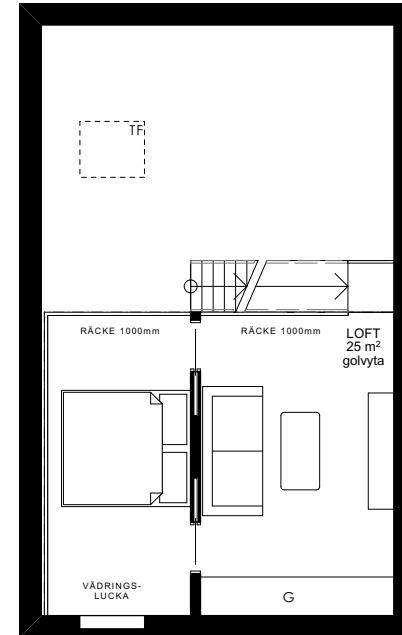

75 m²

ENTRÉVÅNING, 50 m²

75 m²

ÖVERVÅNING 25 m²

- DM = DISKMASKIN
- F = FRYS
- FRD = FÖRRÅD
- ☐ = MÖJLIG GARDEROB
- G = MÖJLIG GARDEROB
- H = HÖGSKÅP
- K = KYL
- ST = STÄDSKÅP
- TM = TVÄTTMASKIN
- TT = TORKTUMLARE
- VP = VÄRMEPANNA