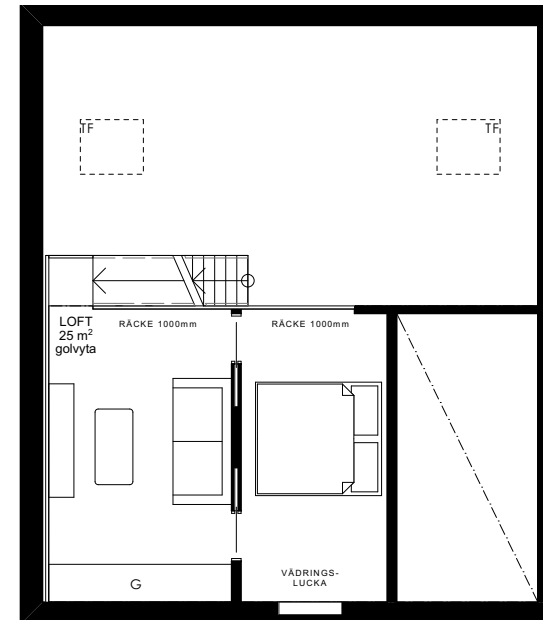

97 m²

ENTRÉVÅNING, 72 m²

- DM = DISKMASKIN
- F = FRYS
- FRD = FÖRRÅD
- ☐ = MÖJLIG GARDEROB
- G = MÖJLIG GARDEROB
- H = HÖGSKÅP
- K = KYL
- ST = STÄDSKÅP
- TM = TVÄTTMASKIN
- TT = TORKTUMLARE
- VP = VÄRMEPANNA

97 m²

ÖVERVÅNING 25 m²

HUS C