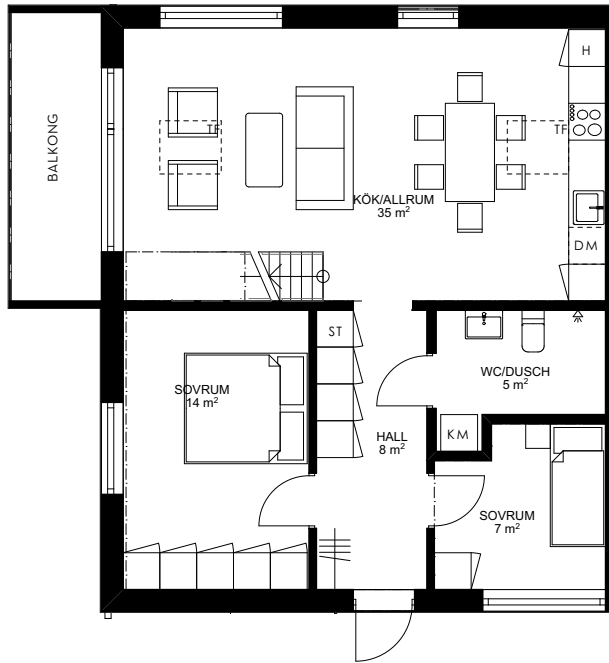

97 m²

ENTRÉVÅNING, 72 m²

- DM = DISKMASKIN
- F = FRYS
- FRD = FÖRRÅD
- ☐ = MÖJLIG GARDEROB
- G = MÖJLIG GARDEROB
- H = HÖGSKÅP
- K = KYL
- ST = STÄDSKÅP
- TM = TVÄTTMASKIN
- TT = TORKTUMLARE
- VP = VÄRMEPANNA

97 m²

ÖVERVÅNING 25 m²

HUS C