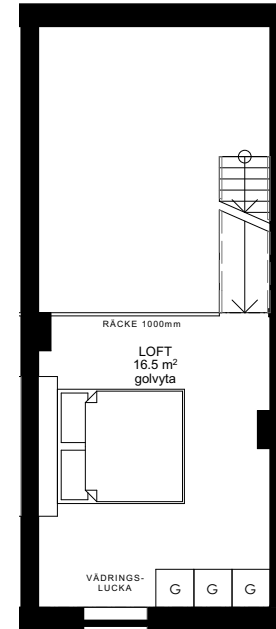

50 m²

ENTRÉVÅNING, 33 m²

- DM = DISKMASKIN
- F = FRYS
- FRD = FÖRRÅD
- ☐ = MÖJLIG GARDEROB
- G = MÖJLIG GARDEROB
- H = HÖGSKÅP
- K = KYL
- ST = STÅD
- TM = TVÄTTMASKIN
- TT = TORKTUMLARE
- VP = VÄRMEPANNA

50 m²

ÖVERVÅNING 17 m²

HUS B

HUS C

HUS D