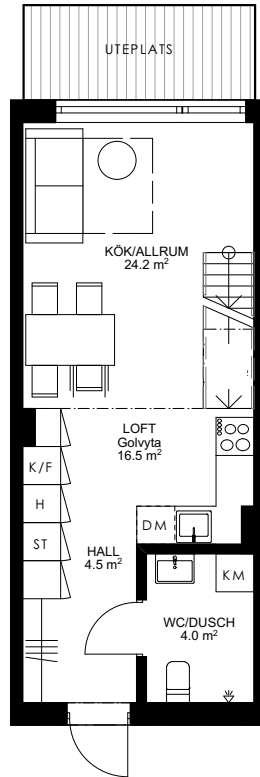

50 m²

ENTRÉVÅNING, 33 m²

- DM = DISKMASKIN
- F = FRYS
- FRD = FÖRRÅD
- ☐ = MÖJLIG GARDEROB
- G = MÖJLIG GARDEROB
- H = HÖGSKÅP
- K = KYL
- ST = STÅD
- TM = TVÄTTMASKIN
- TT = TORKTUMLARE
- VP = VÄRMEPANNA

50 m²

ÖVERVÅNING 17 m²

HUS B

HUS C

HUS D