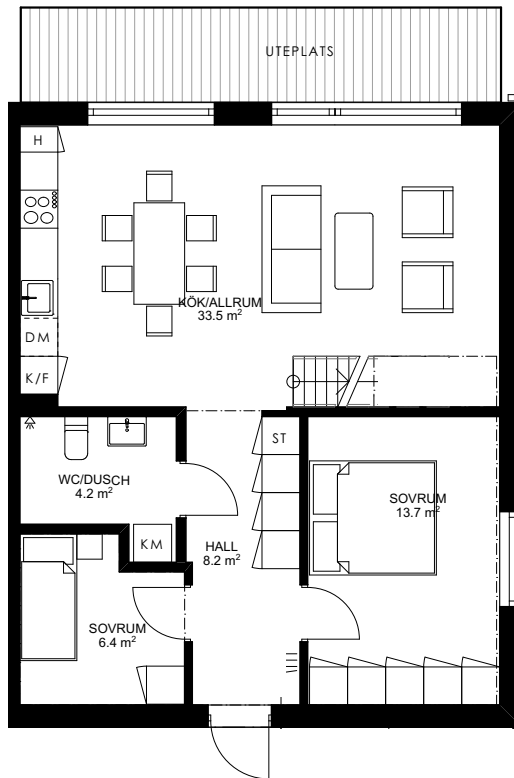

94 m²

ENTRÉVÅNING, 69 m²

- DM = DISKMASKIN
- F = FRYS
- FRD = FÖRRÅD
- ☐ = MÖJLIG GARDEROB
- G = MÖJLIG GARDEROB
- H = HÖGSKÅP
- K = KYL
- ST = STÄDSKÅP
- TM = TVÄTTMASKIN
- TT = TORKTUMLARE
- VP = VÄRMEPANNA

94 m²

ÖVERVÅNING 25 m²

HUS B