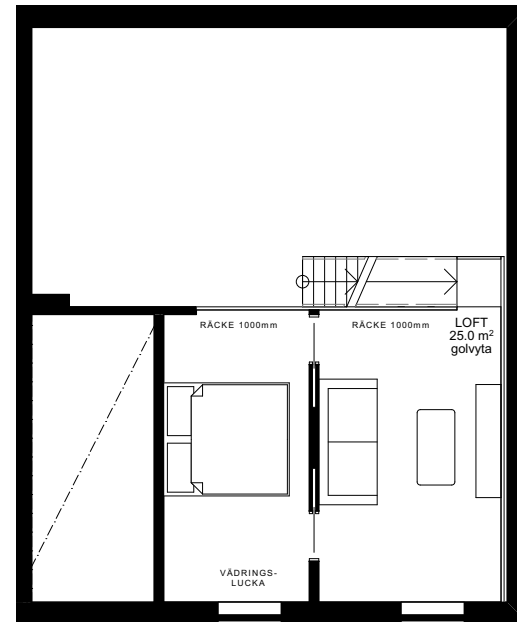

94 m²

ENTRÉVÅNING, 69 m²

- DM = DISKMASKIN
- F = FRYS
- FRD = FÖRRÅD
- ☐ = MÖJLIG GARDEROB
- G = MÖJLIG GARDEROB
- H = HÖGSKÅP
- K = KYL
- ST = STÄDSKÅP
- TM = TVÄTTMASKIN
- TT = TORKTUMLARE
- VP = VÄRMEPANNA

94 m²

ÖVERVÅNING 25 m²

HUS B