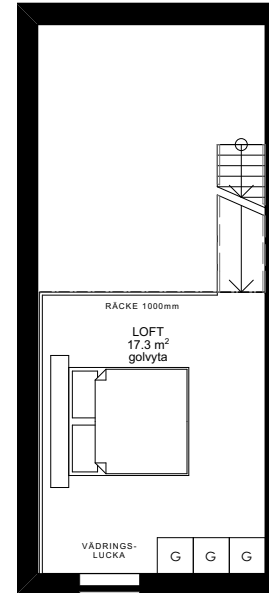

52 m²

ENTRÉVÅNING, 35 m²

- DM = DISKMASKIN
- F = FRYS
- FRD = FÖRRÅD
- ☐ = MÖJLIG GARDEROB
- G = MÖJLIG GARDEROB
- H = HÖGSKÅP
- K = KYL
- ST = STÅDSKÅP
- TM = TVÄTTMASKIN
- TT = TORKTUMLARE
- VP = VÄRMEPANNA

52 m²

ÖVERVÅNING 17 m²

HUS A