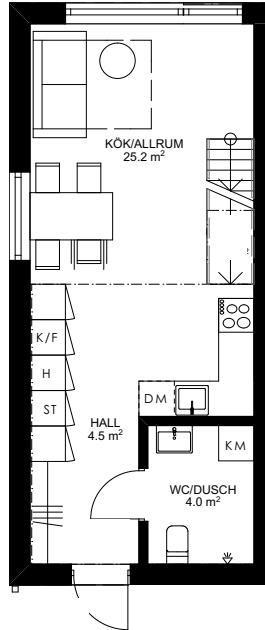

52 m²

ENTRÉVÅNING, 35 m²

- DM = DISKMASKIN
- F = FRYS
- FRD = FÖRRÅD
- ☐ = MÖJLIG GARDEROB
- G = MÖJLIG GARDEROB
- H = HÖGSKÅP
- K = KYL
- ST = STÅDSKÅP
- TM = TVÄTTMASKIN
- TT = TORKTUMLARE
- VP = VÄRMEPANNA

52 m²

ÖVERVÅNING 17 m²

HUS A